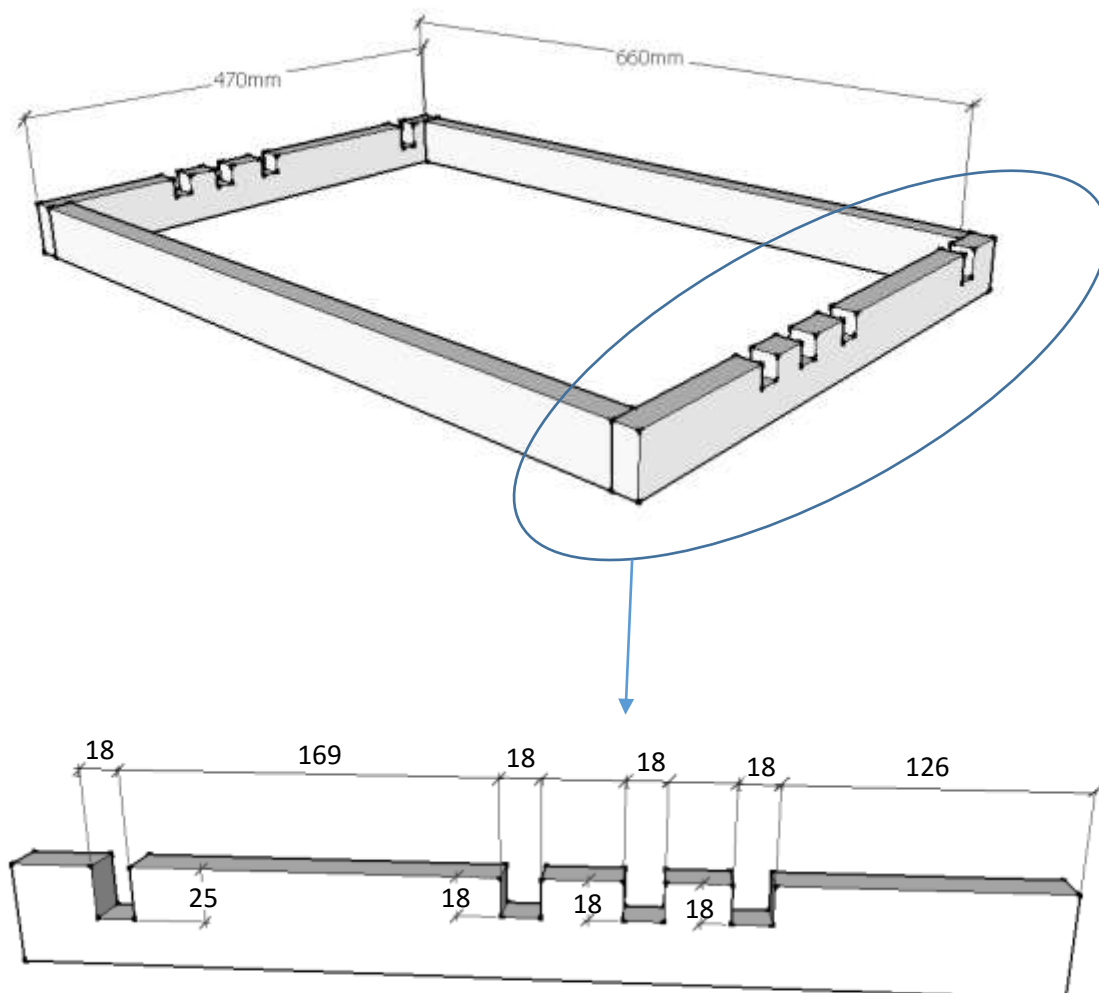

Matériaux :

Section pour cadre : 21 x 47 mm (2.4 ml)
Liteau 21 x 21 mm (0.80 ml)
Liteau 34 x 34 mm (0.65 ml)
Latte 34 x 12 mm (0.6 ml)
Profilé rond Ø15mm (0.8 ml)
Plaque de contreplaqué 500 x 750 x 18 mm

Le cadre :

Le plateau

La butée modulable

L'ensemble