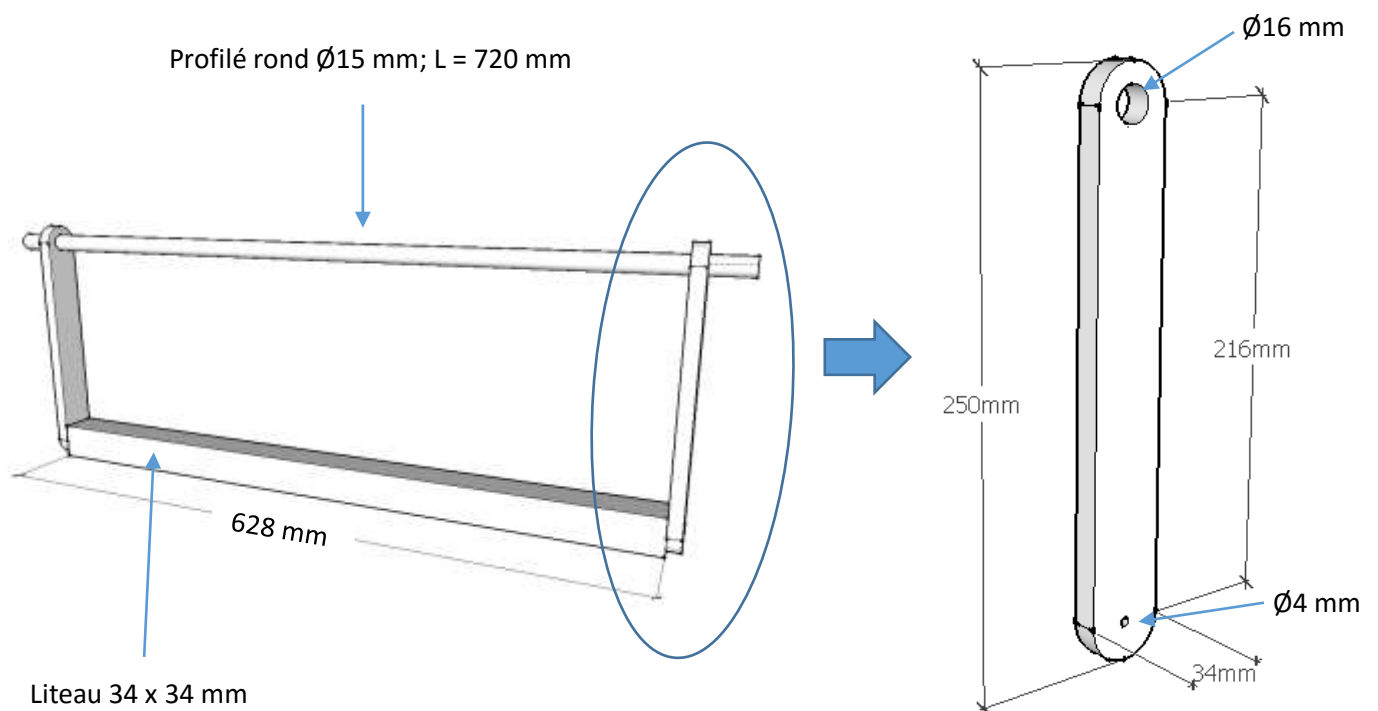

Matériaux :

Section pour cadre : 21 x 47 mm (2.4 ml)
Liteau 21 x 21 mm (0.80 ml)
Liteau 34 x 34 mm (0.65 ml)
Latte 34 x 12 mm (0.6 ml)
Profilé rond Ø15mm (0.8 ml)
Plaque de contreplaqué 500 x 750 x 18 mm

Le cadre :

Le plateau

La butée modulable

L'ensemble