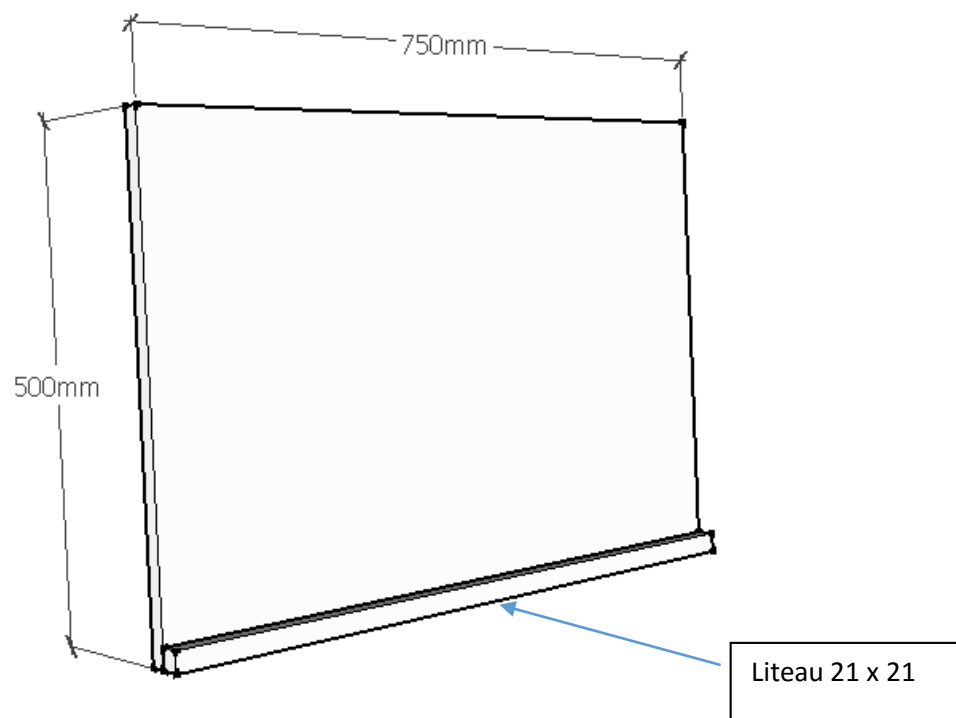

Matériaux :

Section pour cadre : 21 x 47 mm (2.4 ml)
Liteau 21 x 21 mm (0.80 ml)
Liteau 34 x 34 mm (0.65 ml)
Latte 34 x 12 mm (0.6 ml)
Profilé rond Ø15mm (0.8 ml)
Plaque de contreplaqué 500 x 750 x 18 mm

Le cadre :

Le plateau

La butée modulable

L'ensemble