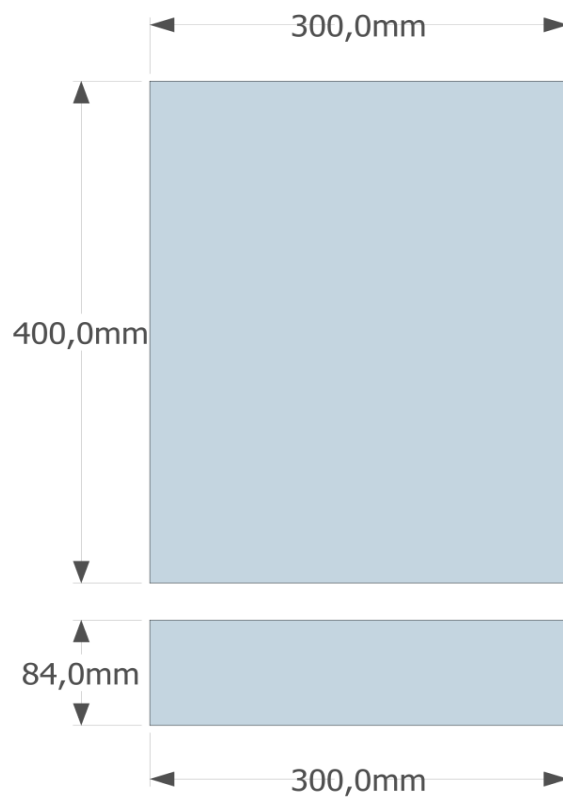

Liste des matériaux

Type	ép.	larg.	Long
Planches Contreplaqué	18mm	1220mm	813cm

Liste Quincaillerie

Vis	50mm	6 unités
Vis	25mm	8 unités
Colle à bois		1 unités

Decoupe dans deux demi-plaques

Les pieds X 4

Le caisson

Assemblage

Table de nuit