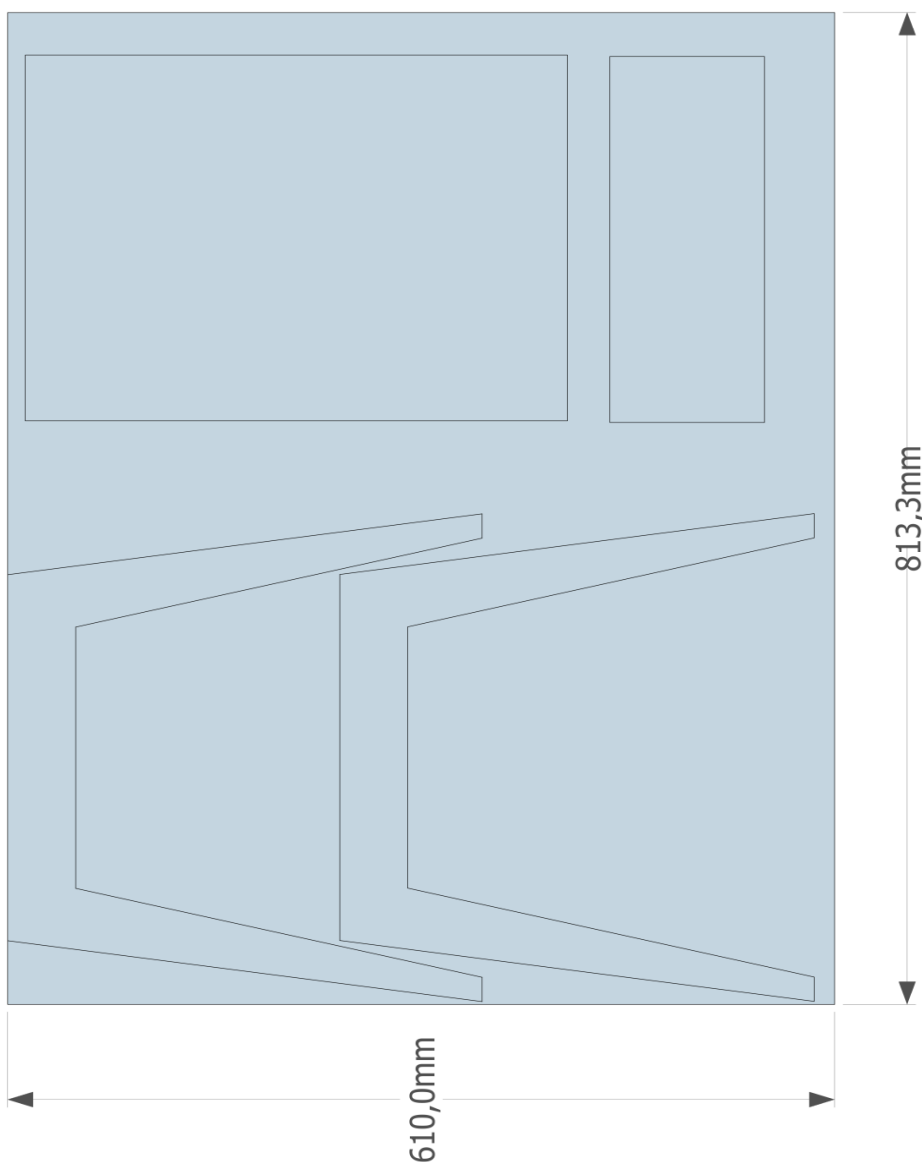

Liste des matériaux

Type	ép.	larg.	Long
Planches Contreplaqué	18mm	1220mm	813cm

Liste Quincaillerie

Vis	50mm	6 unités
Vis	25mm	8 unités
Colle à bois		1 unités

Decoupe dans deux demi-plaques

Les pieds X 4

Le caisson

Assemblage

Table de nuit