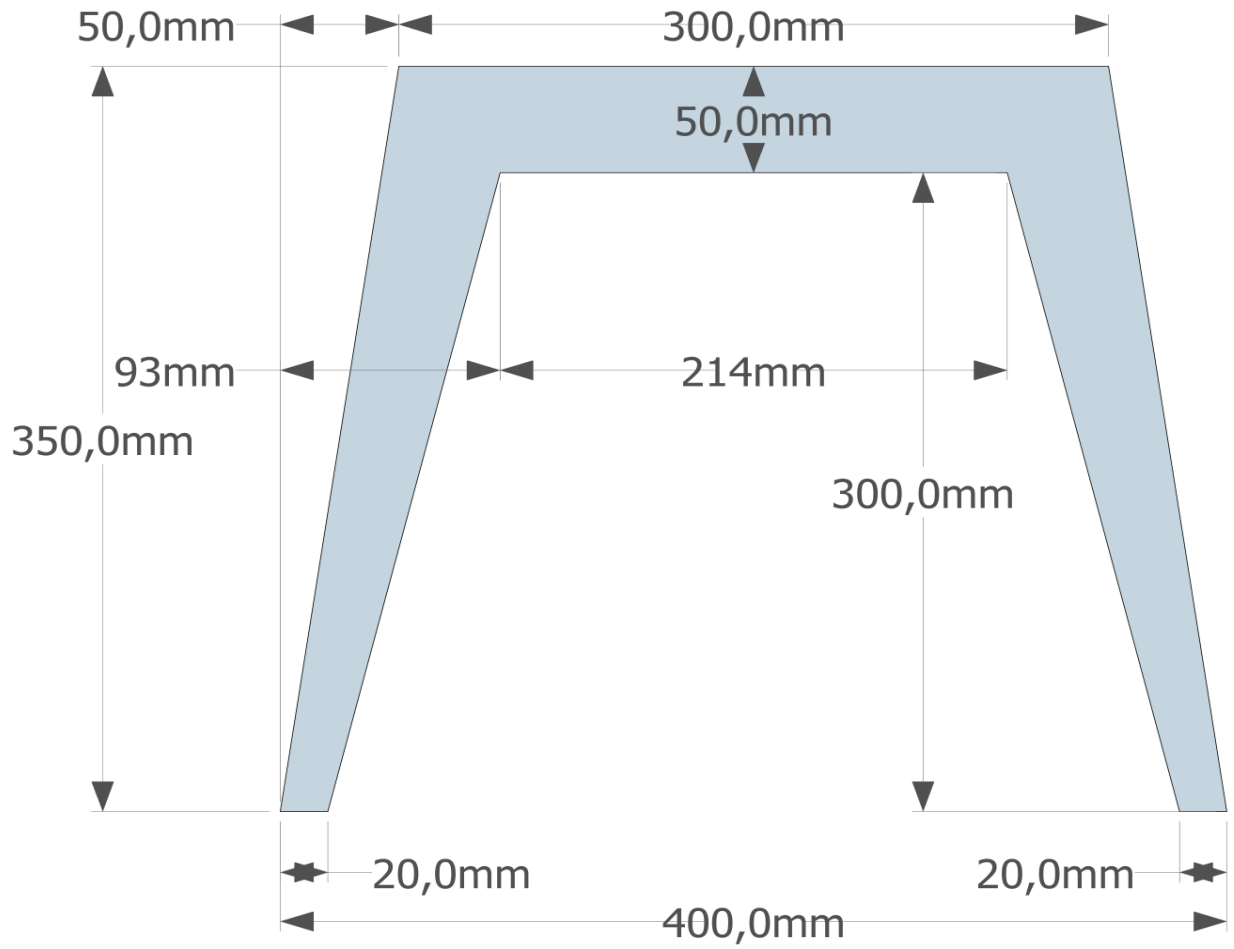

Liste des matériaux

Type	ép.	larg.	Long
Planches Contreplaqué	18mm	1220mm	813cm

Liste Quincaillerie

Vis	50mm	6 unités
Vis	25mm	8 unités
Colle à bois		1 unités

Decoupe dans deux demi-plaques

Les pieds X 4

Le caisson

Assemblage

Table de nuit