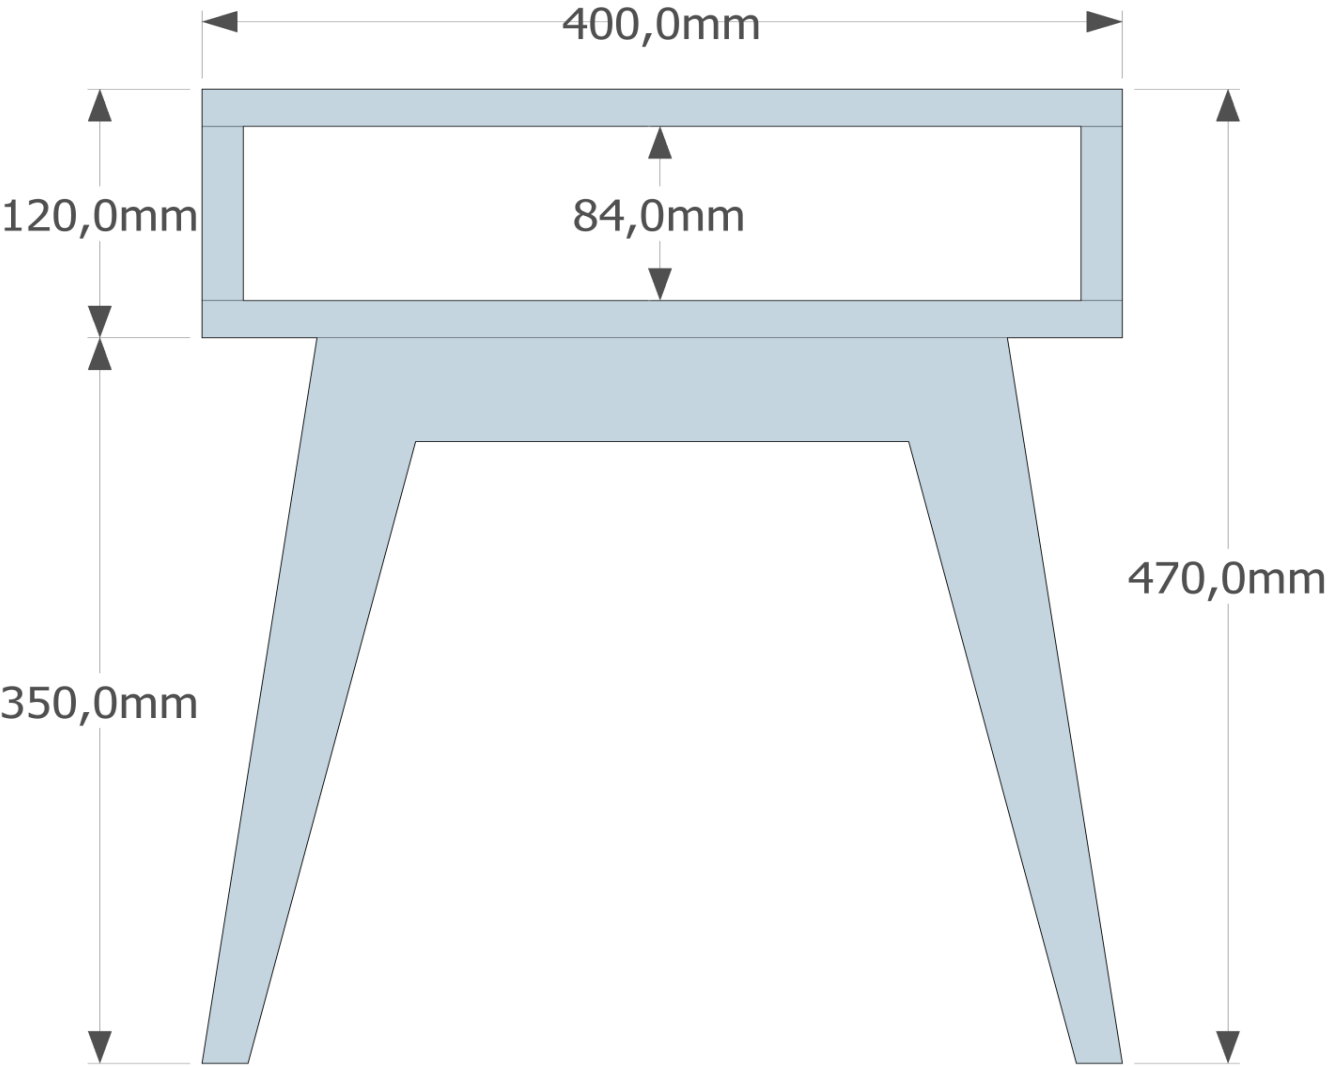

Liste des matériaux

Type	ép.	larg.	Long
Planches Contreplaqué	18mm	1220mm	813cm

Liste Quincaillerie

Vis	50mm	6 unités
Vis	25mm	8 unités
Colle à bois		1 unités

Decoupe dans deux demi-plaques

Les pieds X 4

Le caisson

Assemblage

Table de nuit