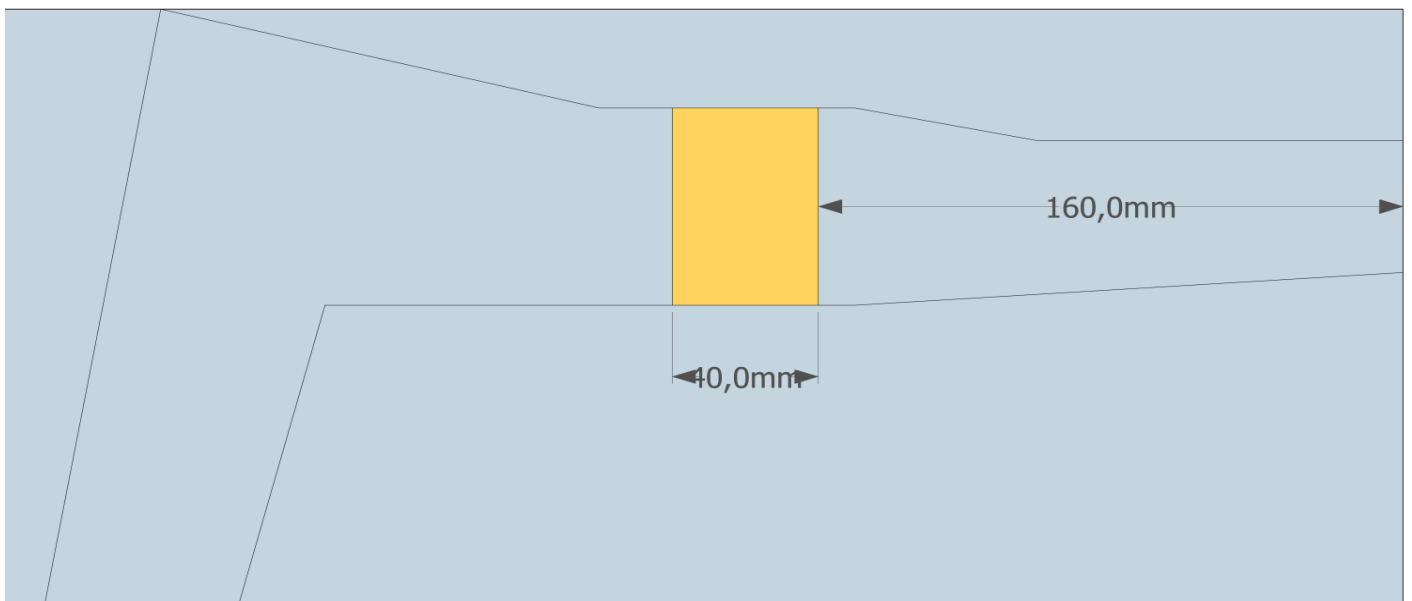

Liste des matériaux

Type	ép.	larg.	Long
Planches Contreplaqué	18mm	1220mm	813cm

Liste Quincaillerie

Vis	50mm	10 unités
Coque d'assise		1 unité

Pied Arrière -- Découpe X4

Tracé future jonction pied arrière / latte arrière

Découpe extrémité Pied arrière -- Attention 2 sens différents !!

Pied avant -- Découpe X4

Tracé future jonction pied avant / latte avant

Tracé sur pied avant jonction avec pied arrière

Découpe extrémité Pied avant -- Attention 2 sens différents !!

latte avant

latte arrière

Découpe en glissière