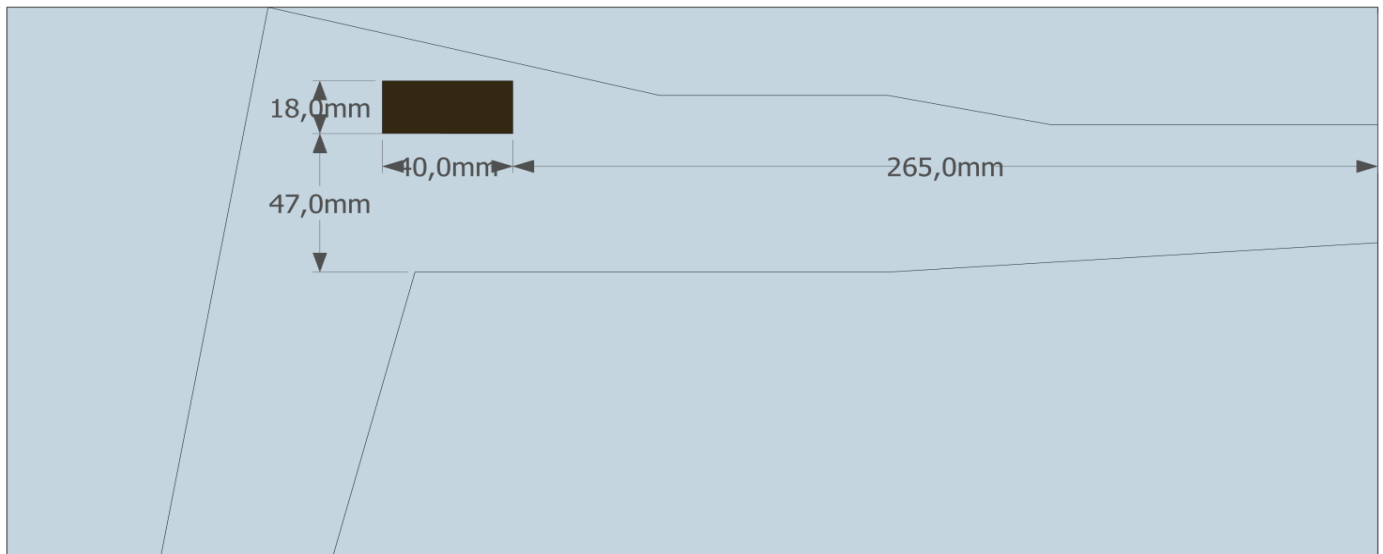

Liste des matériaux

Type	ép.	larg.	Long
Planches Contreplaqué	18mm	1220mm	813cm

Liste Quincaillerie

Vis	50mm	10 unités
Coque d'assise		1 unité

Pied Arrière -- Découpe X4

Tracé future jonction pied arrière / latte arrière

Découpe extrémité Pied arrière -- Attention 2 sens différents !!

Pied avant -- Découpe X4

Tracé future jonction pied avant / latte avant

Tracé sur pied avant jonction avec pied arrière

Découpe extrémité Pied avant -- Attention 2 sens différents !!

latte avant

latte arrière

Découpe en glissière