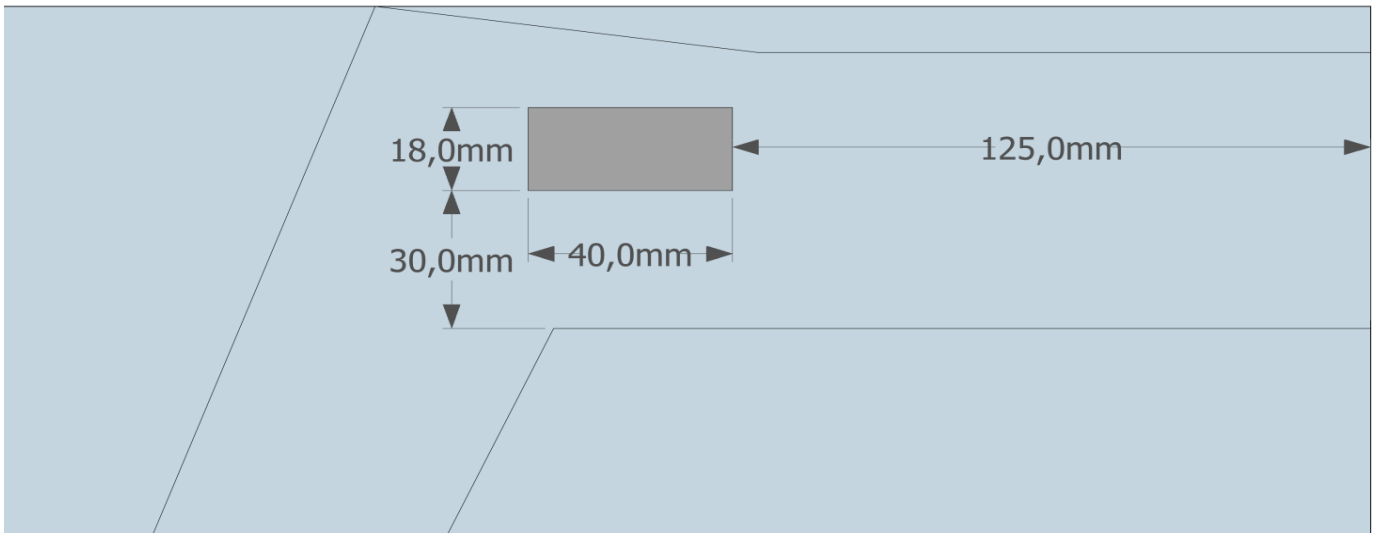

Liste des matériaux

Type	ép.	larg.	Long
Planches Contreplaqué	18mm	1220mm	813cm

Liste Quincaillerie

Vis	50mm	10 unités
Coque d'assise		1 unité

Pied Arrière -- Découpe X4

Tracé future jonction pied arrière / latte arrière

Découpe extrémité Pied arrière -- Attention 2 sens différents !!

Pied avant -- Découpe X4

Tracé future jonction pied avant / latte avant

Tracé sur pied avant jonction avec pied arrière

Découpe extrémité Pied avant -- Attention 2 sens différents !!

latte avant

latte arrière

Découpe en glissière