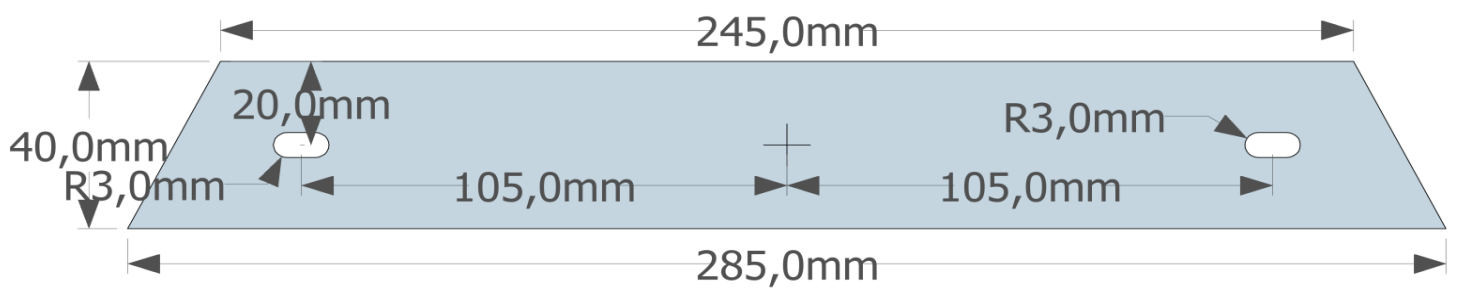

Liste des matériaux

Type	ép.	larg.	Long
Planches Contreplaqué	18mm	1220mm	813cm

Liste Quincaillerie

Vis	50mm	10 unités
Coque d'assise		1 unité

Pied Arrière -- Découpe X4

Tracé future jonction pied arrière / latte arrière

Découpe extrémité Pied arrière -- Attention 2 sens différents !!

Pied avant -- Découpe X4

Tracé future jonction pied avant / latte avant

Tracé sur pied avant jonction avec pied arrière

Découpe extrémité Pied avant -- Attention 2 sens différents !!

latte avant

latte arrière

Découpe en glissière