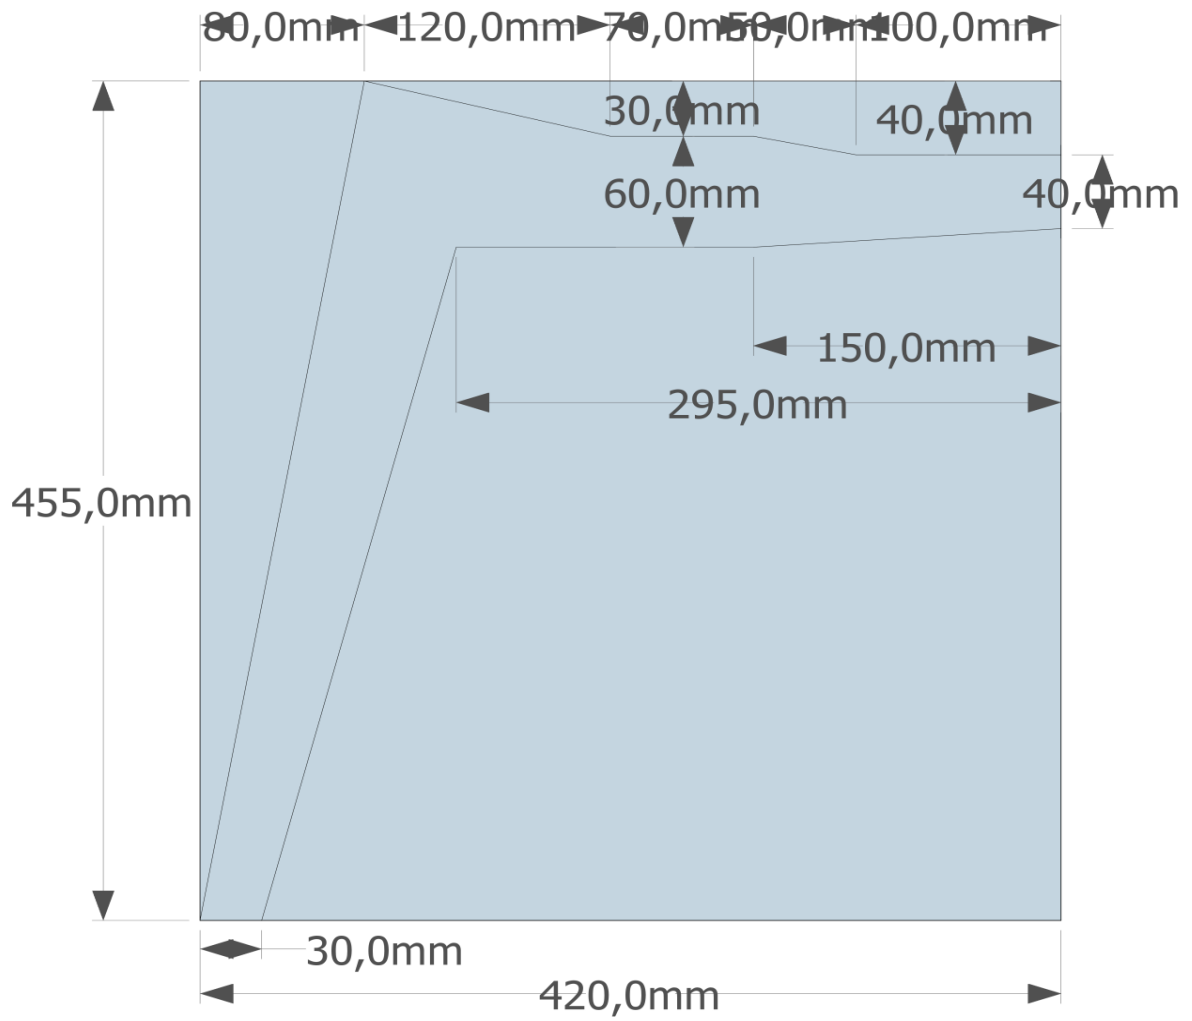

Liste des matériaux

Type	ép.	larg.	Long
Planches Contreplaqué	18mm	1220mm	813cm

Liste Quincaillerie

Vis	50mm	10 unités
Coque d'assise		1 unité

Pied Arrière -- Découpe X4

Tracé future jonction pied arrière / latte arrière

Découpe extrémité Pied arrière -- Attention 2 sens différents !!

Pied avant -- Découpe X4

Tracé future jonction pied avant / latte avant

Tracé sur pied avant jonction avec pied arrière

Découpe extrémité Pied avant -- Attention 2 sens différents !!

latte avant

latte arrière

Découpe en glissière