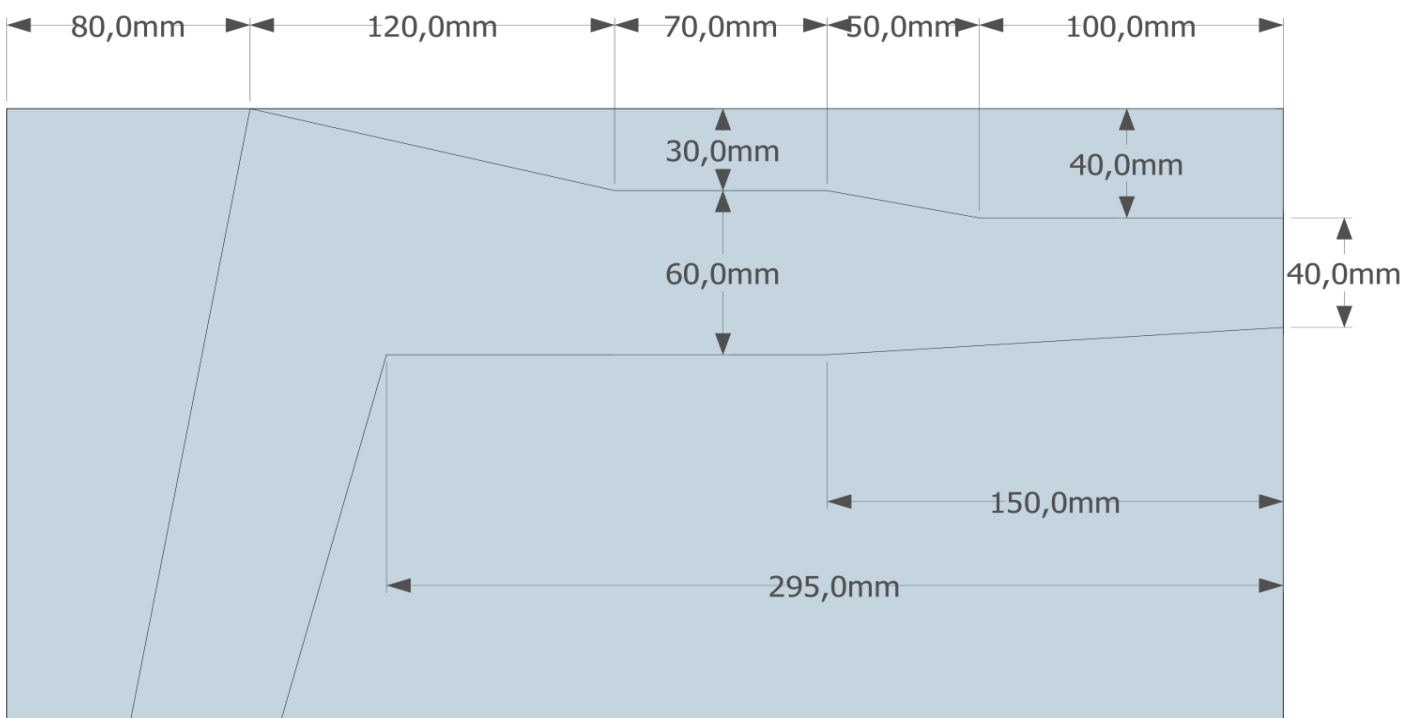

Liste des matériaux

Type	ép.	larg.	Long
Planches Contreplaqué	18mm	1220mm	813cm

Liste Quincaillerie

Vis	50mm	10 unités
Coque d'assise		1 unité

Pied Arrière -- Découpe X4

Tracé future jonction pied arrière / latte arrière

Découpe extrémité Pied arrière -- Attention 2 sens différents !!

Pied avant -- Découpe X4

Tracé future jonction pied avant / latte avant

Tracé sur pied avant jonction avec pied arrière

Découpe extrémité Pied avant -- Attention 2 sens différents !!

latte avant

latte arrière

Découpe en glissière