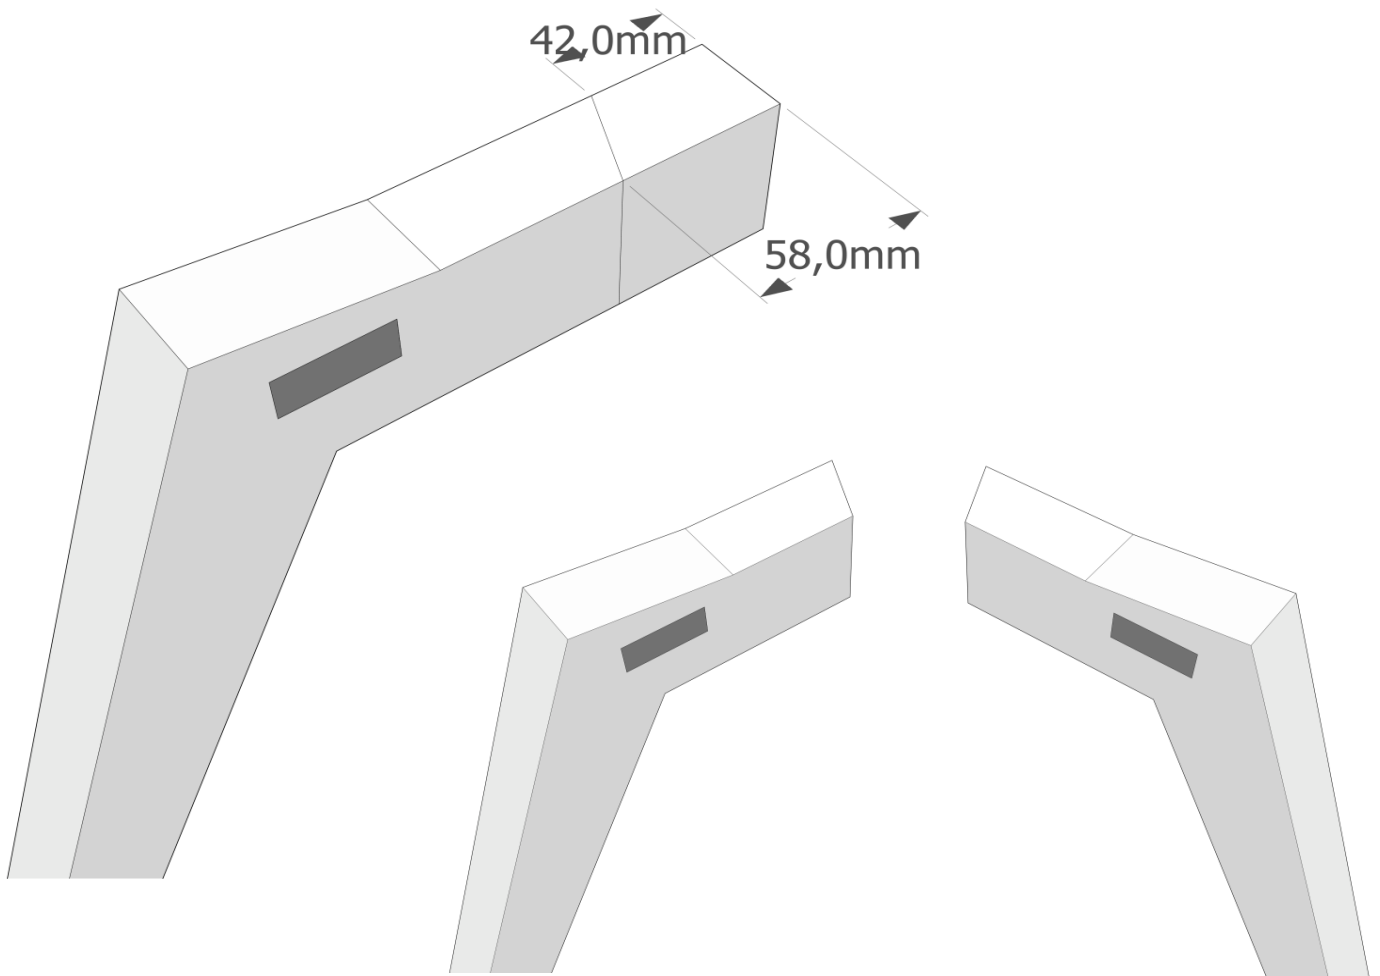

Liste des matériaux

Type	ép.	larg.	Long
Planches Contreplaqué	18mm	1220mm	813cm

Liste Quincaillerie

Vis	50mm	10 unités
Coque d'assise		1 unité

Pied Arrière -- Découpe X4

Tracé future jonction pied arrière / latte arrière

Découpe extrémité Pied arrière -- Attention 2 sens différents !!

Pied avant -- Découpe X4

Tracé future jonction pied avant / latte avant

Tracé sur pied avant jonction avec pied arrière

Découpe extrémité Pied avant -- Attention 2 sens différents !!

latte avant

latte arrière

Découpe en glissière