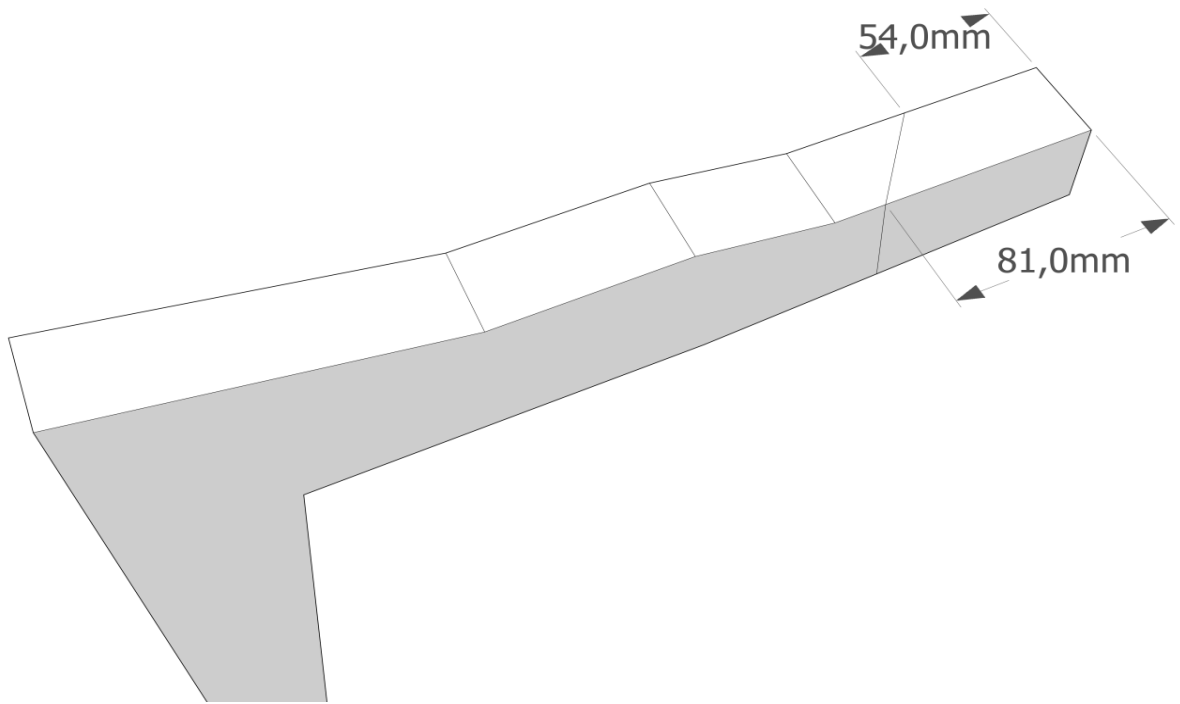

Liste des matériaux

Type	ép.	larg.	Long
Planches Contreplaqué	18mm	1220mm	813cm

Liste Quincaillerie

Vis	50mm	10 unités
Coque d'assise		1 unité

Pied Arrière -- Découpe X4

Tracé future jonction pied arrière / latte arrière

Découpe extrémité Pied arrière -- Attention 2 sens différents !!

Pied avant -- Découpe X4

Tracé future jonction pied avant / latte avant

Tracé sur pied avant jonction avec pied arrière

Découpe extrémité Pied avant -- Attention 2 sens différents !!

latte avant

latte arrière

Découpe en glissière