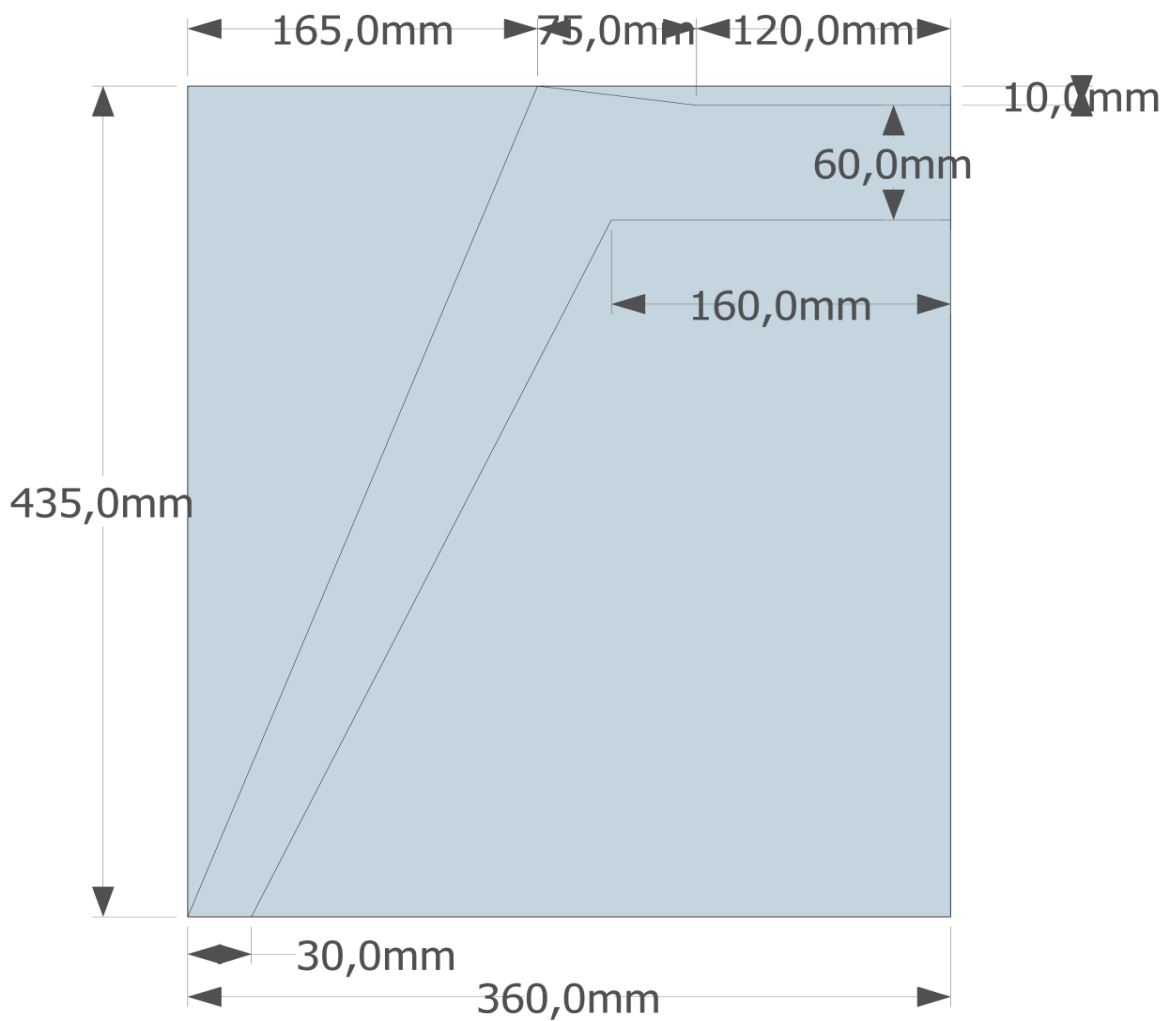

Liste des matériaux

Type	ép.	larg.	Long
Planches Contreplaqué	18mm	1220mm	813cm

Liste Quincaillerie

Vis	50mm	10 unités
Coque d'assise		1 unité

Pied Arrière -- Découpe X4

Tracé future jonction pied arrière / latte arrière

Découpe extrémité Pied arrière -- Attention 2 sens différents !!

Pied avant -- Découpe X4

Tracé future jonction pied avant / latte avant

Tracé sur pied avant jonction avec pied arrière

Découpe extrémité Pied avant -- Attention 2 sens différents !!

latte avant

latte arrière

Découpe en glissière