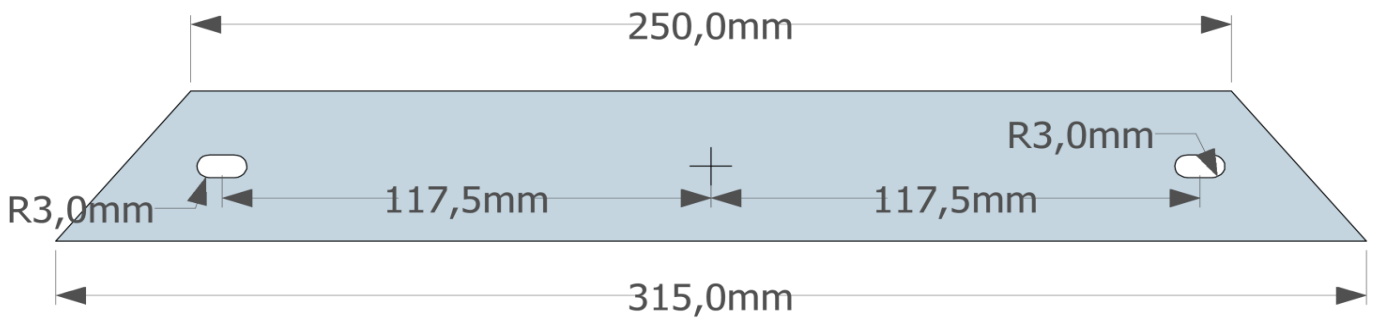

Liste des matériaux

Type	ép.	larg.	Long
Planches Contreplaqué	18mm	1220mm	813cm

Liste Quincaillerie

Vis	50mm	10 unités
Coque d'assise		1 unité

Pied Arrière -- Découpe X4

Tracé future jonction pied arrière / latte arrière

Découpe extrémité Pied arrière -- Attention 2 sens différents !!

Pied avant -- Découpe X4

Tracé future jonction pied avant / latte avant

Tracé sur pied avant jonction avec pied arrière

Découpe extrémité Pied avant -- Attention 2 sens différents !!

latte avant

latte arrière

Découpe en glissière