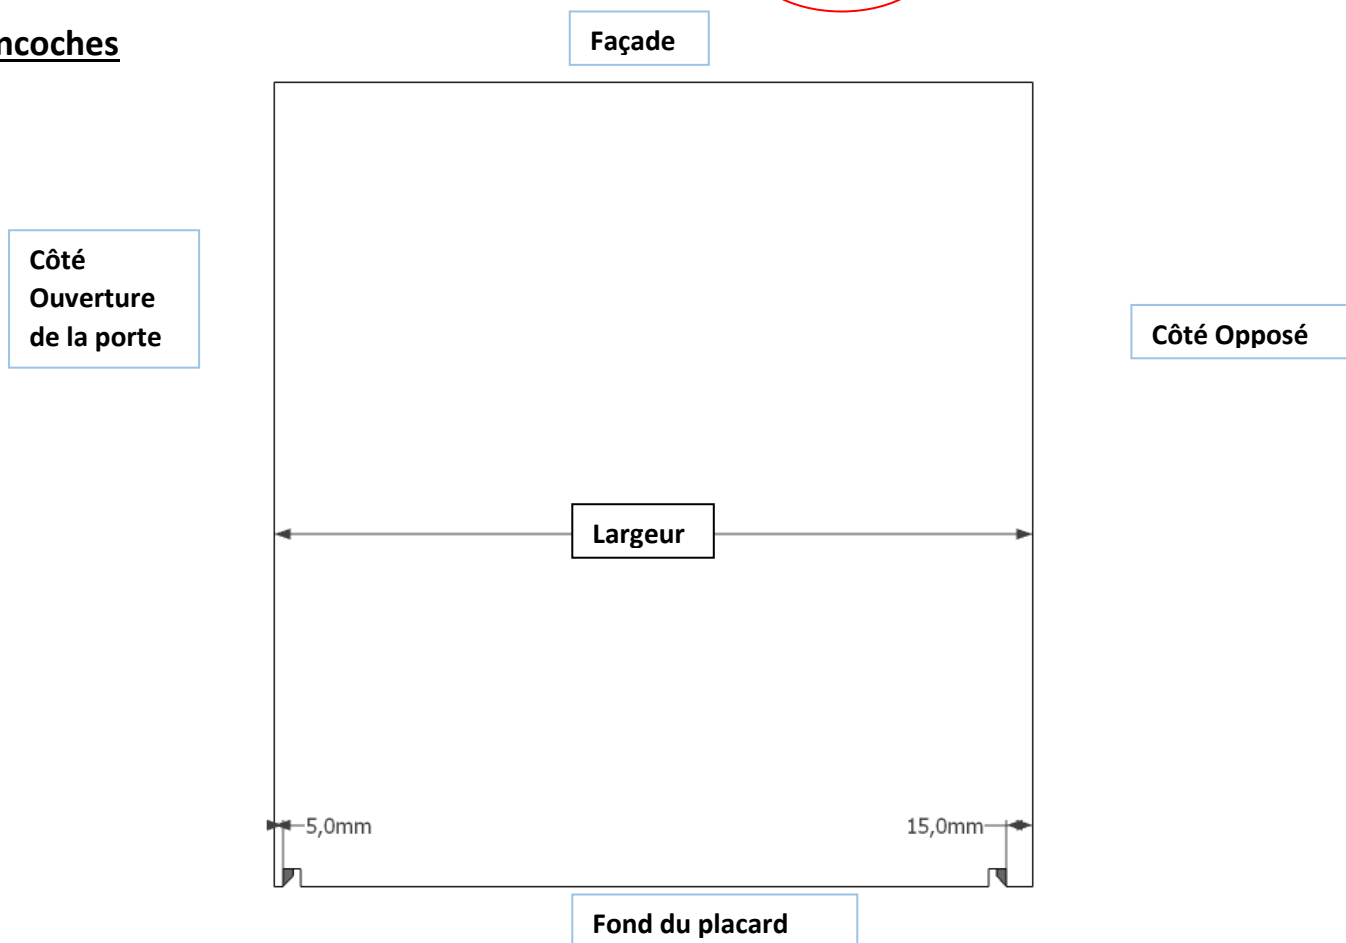

Étagère coulissante – Ep 25

[Document Pdf téléchargé sur :
VisserMalin.com - Tous droits réservés](#)

Découpe de la largeur 2mm

Les encoches

Détail encoche côté opposé

Détail encoche côté ouverture porte

Détail perçage dans encoche

Les cornières

Cornières sur étagères