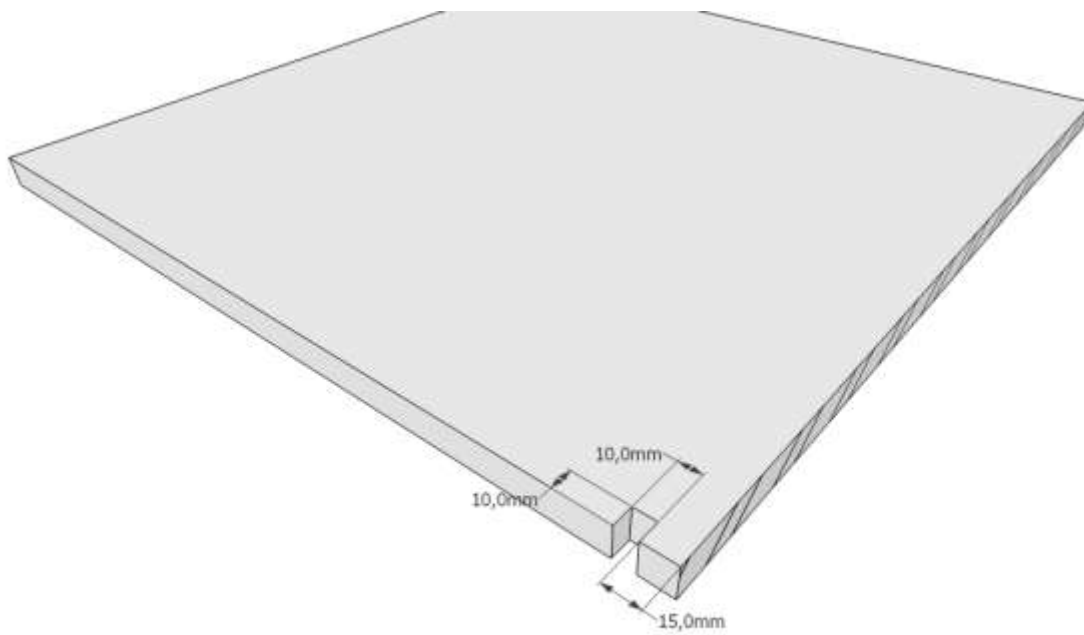

Étagère coulissante – Ep 25

[Document Pdf téléchargé sur :
VisserMalin.com - Tous droits réservés](#)

Découpe de la largeur 2mm

Les encoches

Détail encoche côté opposé

Détail encoche côté ouverture porte

Détail perçage dans encoche