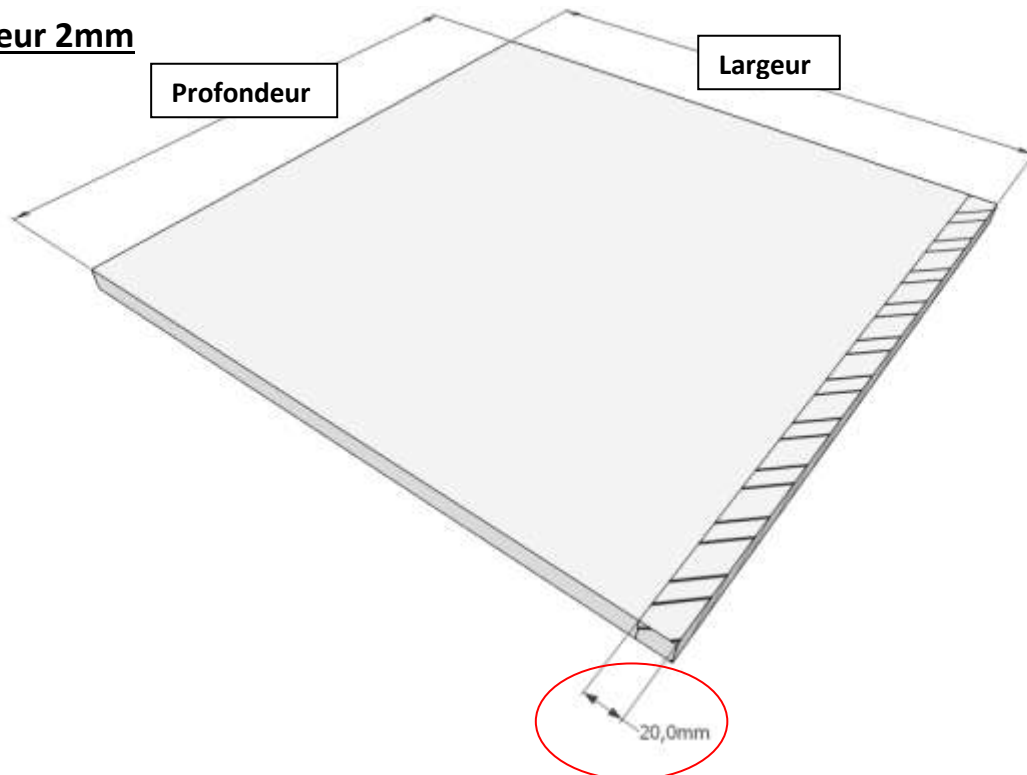

Étagère coulissante – Ep 25

[Document Pdf téléchargé sur :
VisserMalin.com - Tous droits réservés](#)

Découpe de la largeur 2mm

Les encoches

Détail encoche côté opposé

Détail encoche côté ouverture porte

Détail perçage dans encoche