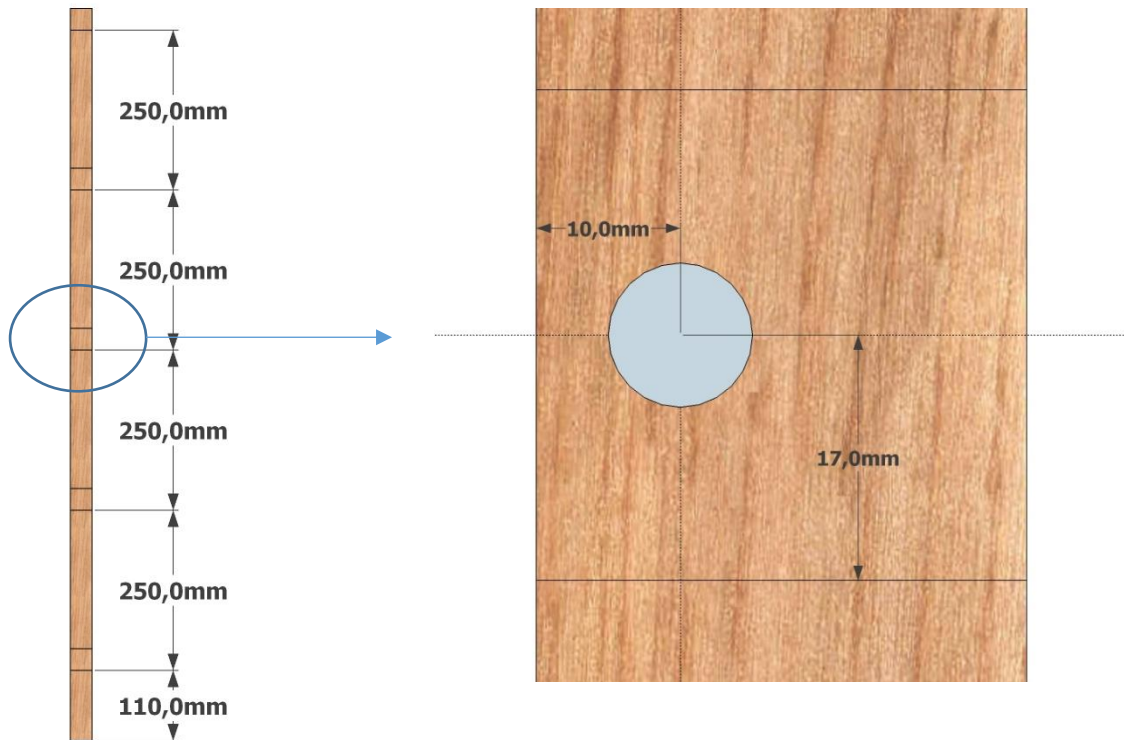

Liste des matériaux bois			
Type	ép.	larg.	Long
Liteau	34 mm	34 mm	79 cm x 20 unités
Liteau	34 mm	34 mm	114.4 cm x 8 unités
Liteau	34 mm	34 mm	103.4 cm x 2 unités
Liste quincaillerie			
Vis	Ø4 x 60	80 unités	

Pré-perçage des liteaux verticaux :

Tous sauf les deux liteaux de façade qui ne reçoivent aucun pré-perçage.

On percera à 10 mm de la bordure de gauche pour les liteaux de gauche et à 10 mm de la bordure de droite pour les liteaux de droite.