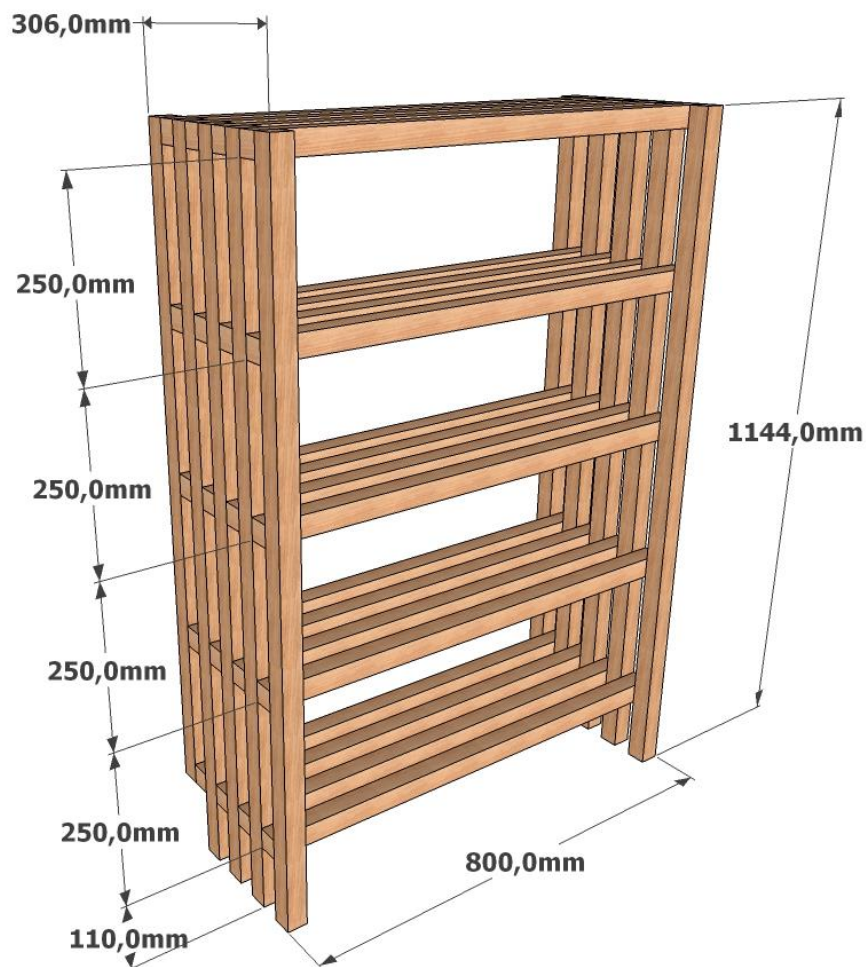

Liste des matériaux bois			
Type	ép.	larg.	Long
Liteau	34 mm	34 mm	79 cm x 20 unités
Liteau	34 mm	34 mm	114.4 cm x 8 unités
Liteau	34 mm	34 mm	103.4 cm x 2 unités
Liste quincaillerie			
Vis	Ø4 x 60	80 unités	

Pré-perçage des liteaux verticaux :

Tous sauf les deux liteaux de façade qui ne reçoivent aucun pré-perçage.

On percera à 10 mm de la bordure de gauche pour les liteaux de gauche et à 10 mm de la bordure de droite pour les liteaux de droite.