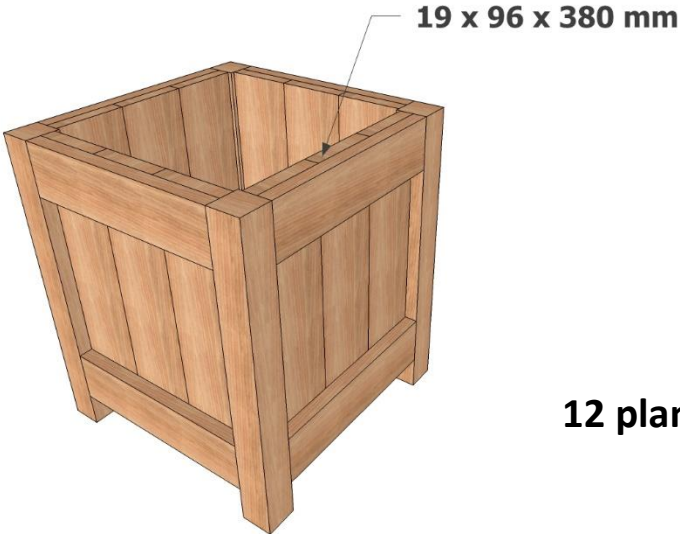

Liste des matériaux bois			
Type	ép.	larg.	Long
Planche	19 mm	96 mm	12 x 38 cm
Planche	19 mm	96 mm	3 x 28.8 cm
Planche	19 mm	71 mm	8 x 28.8 cm
Planche	19 mm	71 mm	4 x 43.2 cm
Liteau	34 mm	34 mm	2 x 28.8 cm
Liteau	44 mm	44 mm	4 x 43 cm
Liste quincaillerie			
Vis	Ø3 x 35	110 unités	

La structure :

Les planches intérieures :

12 planches

Planches de recouvrement :

Le fond :