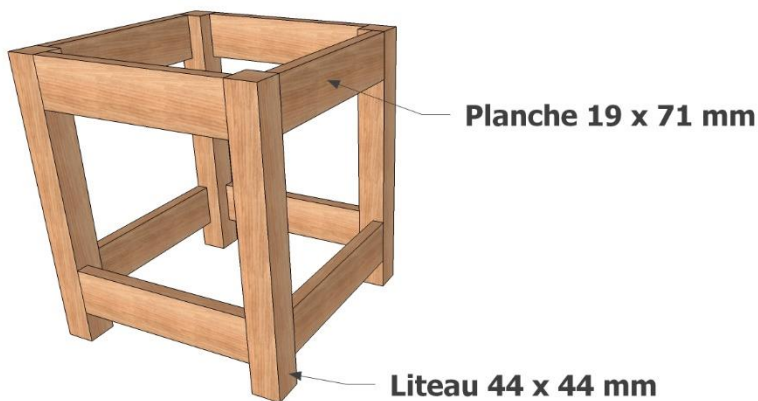

Liste des matériaux bois			
Type	ép.	larg.	Long
Planche	19 mm	96 mm	12 x 38 cm
Planche	19 mm	96 mm	3 x 28.8 cm
Planche	19 mm	71 mm	8 x 28.8 cm
Planche	19 mm	71 mm	4 x 43.2 cm
Liteau	34 mm	34 mm	2 x 28.8 cm
Liteau	44 mm	44 mm	4 x 43 cm
Liste quincaillerie			
Vis	Ø3 x 35	110 unités	

La structure :

Les planches intérieures :

12 planches

Planches de recouvrement :

Le fond :