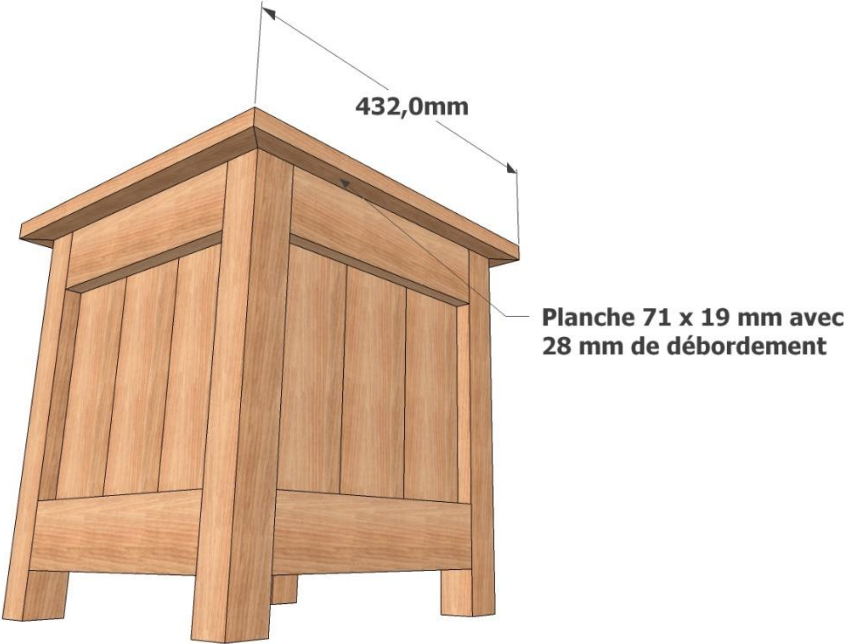

Liste des matériaux bois			
Type	ép.	larg.	Long
Planche	19 mm	96 mm	12 x 38 cm
Planche	19 mm	96 mm	3 x 28.8 cm
Planche	19 mm	71 mm	8 x 28.8 cm
Planche	19 mm	71 mm	4 x 43.2 cm
Liteau	34 mm	34 mm	2 x 28.8 cm
Liteau	44 mm	44 mm	4 x 43 cm
Liste quincaillerie			
Vis	Ø3 x 35	110 unités	

La structure :

Les planches intérieures :

12 planches

Planches de recouvrement :

Le fond :