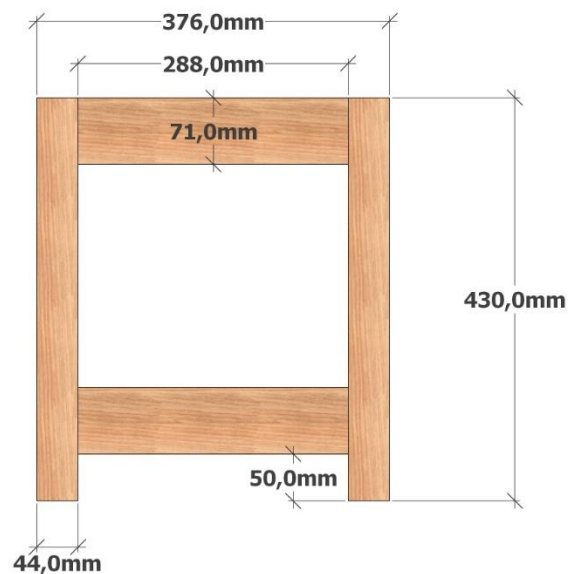

Liste des matériaux bois			
Type	ép.	larg.	Long
Planche	19 mm	96 mm	12 x 38 cm
Planche	19 mm	96 mm	3 x 28.8 cm
Planche	19 mm	71 mm	8 x 28.8 cm
Planche	19 mm	71 mm	4 x 43.2 cm
Liteau	34 mm	34 mm	2 x 28.8 cm
Liteau	44 mm	44 mm	4 x 43 cm
Liste quincaillerie			
Vis	Ø3 x 35	110 unités	

La structure :

Les planches intérieures :

12 planches

Planches de recouvrement :

Le fond :