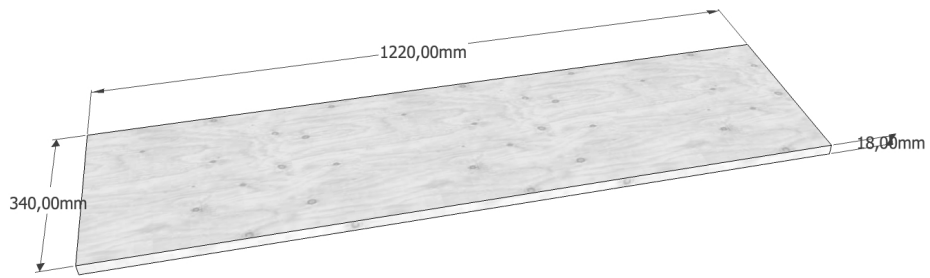

Meuble de Salon

[Document Pdf téléchargé sur :](#)
[VisserMalin.com - Tous droits réservés](#)

Liste des matériaux bois				
Type	ép.	larg.	Long	Unité
Contreplaqué	18 mm	340 mm	1220 mm	2
Petit Contreplaqué	18 mm	340 mm	340 mm	4
Chutes rondes de Contreplaqué	18 mm	60 mm	60 mm	16
Liste quincaillerie				
Vis	Ø3 x 35	110 unités		

La structure :

La face :

Le dessus :

Le dessous :

Détails pieds :

Grandes Planches de Contreplaqué :

Petites Planches de Contreplaqué :

Meuble de Salon