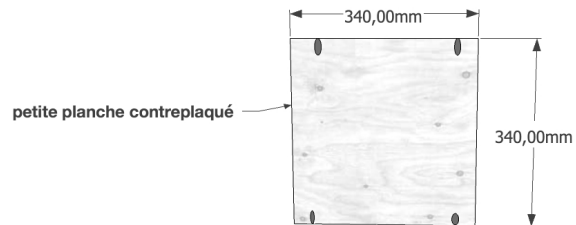

Meuble de Salon

[Document Pdf téléchargé sur :](#)
[VisserMalin.com - Tous droits réservés](#)

Liste des matériaux bois				
Type	ép.	larg.	Long	Unité
Contreplaqué	18 mm	340 mm	1220 mm	2
Petit Contreplaqué	18 mm	340 mm	340 mm	4
Chutes rondes de Contreplaqué	18 mm	60 mm	60 mm	16
Liste quincaillerie				
Vis	Ø3 x 35	110 unités		

La structure :

La face :

Le dessus :

Le dessous :

Détails pieds :

Grandes Planches de Contreplaqué :

Petites Planches de Contreplaqué :

Meuble de Salon