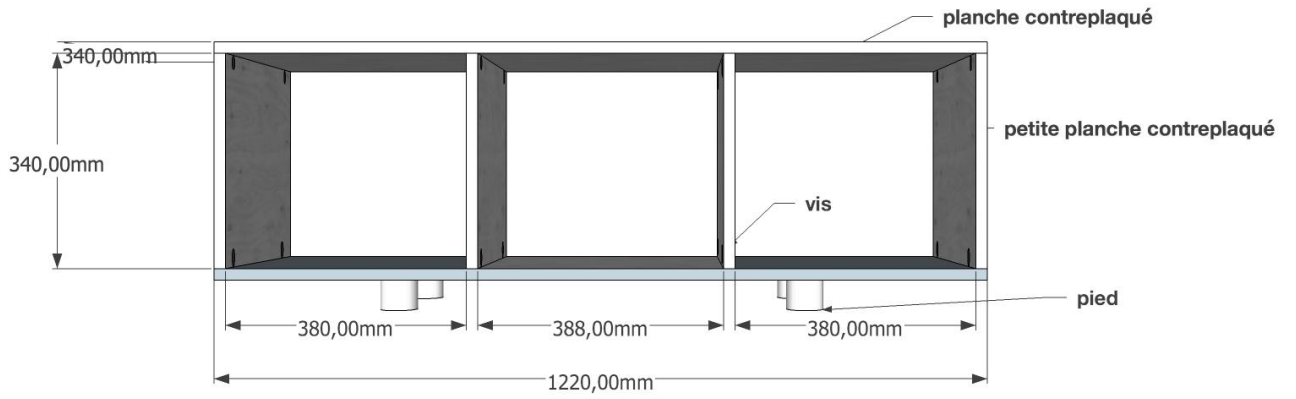

Meuble de Salon

[Document Pdf téléchargé sur :](#)
[VisserMalin.com - Tous droits réservés](#)

Liste des matériaux bois				
Type	ép.	larg.	Long	Unité
Contreplaqué	18 mm	340 mm	1220 mm	2
Petit Contreplaqué	18 mm	340 mm	340 mm	4
Chutes rondes de Contreplaqué	18 mm	60 mm	60 mm	16
Liste quincaillerie				
Vis	Ø3 x 35	110 unités		

La structure :

La face :

Le dessus :

Le dessous :

Détails pieds :

Grandes Planches de Contreplaqué :

Petites Planches de Contreplaqué :

Meuble de Salon