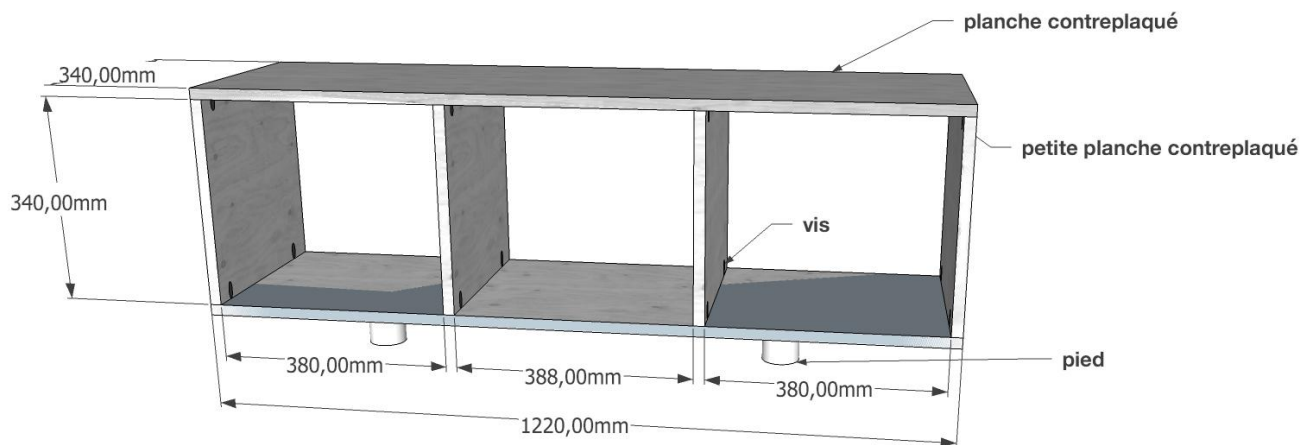

Meuble de Salon

[Document Pdf téléchargé sur :](#)
[VisserMalin.com - Tous droits réservés](#)

Liste des matériaux bois				
Type	ép.	larg.	Long	Unité
Contreplaqué	18 mm	340 mm	1220 mm	2
Petit Contreplaqué	18 mm	340 mm	340 mm	4
Chutes rondes de Contreplaqué	18 mm	60 mm	60 mm	16
Liste quincaillerie				
Vis	Ø3 x 35	110 unités		

La structure :

La face :

Le dessus :

Le dessous :

Détails pieds :

Grandes Planches de Contreplaqué :

Petites Planches de Contreplaqué :

Meuble de Salon