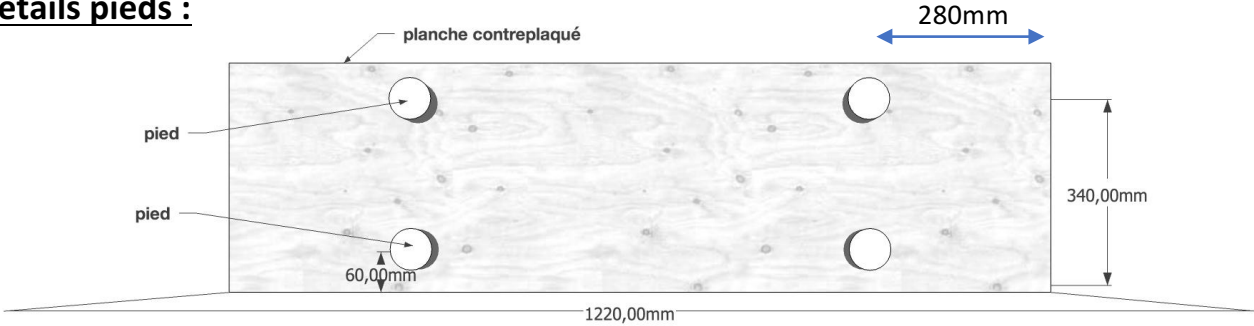

Meuble de Salon

[Document Pdf téléchargé sur :](#)
[VisserMalin.com - Tous droits réservés](#)

Liste des matériaux bois				
Type	ép.	larg.	Long	Unité
Contreplaqué	18 mm	340 mm	1220 mm	2
Petit Contreplaqué	18 mm	340 mm	340 mm	4
Chutes rondes de Contreplaqué	18 mm	60 mm	60 mm	16
Liste quincaillerie				
Vis	Ø3 x 35	110 unités		

La structure :

La face :

Le dessus :

Le dessous :

Détails pieds :

Grandes Planches de Contreplaqué :

Petites Planches de Contreplaqué :

Meuble de Salon