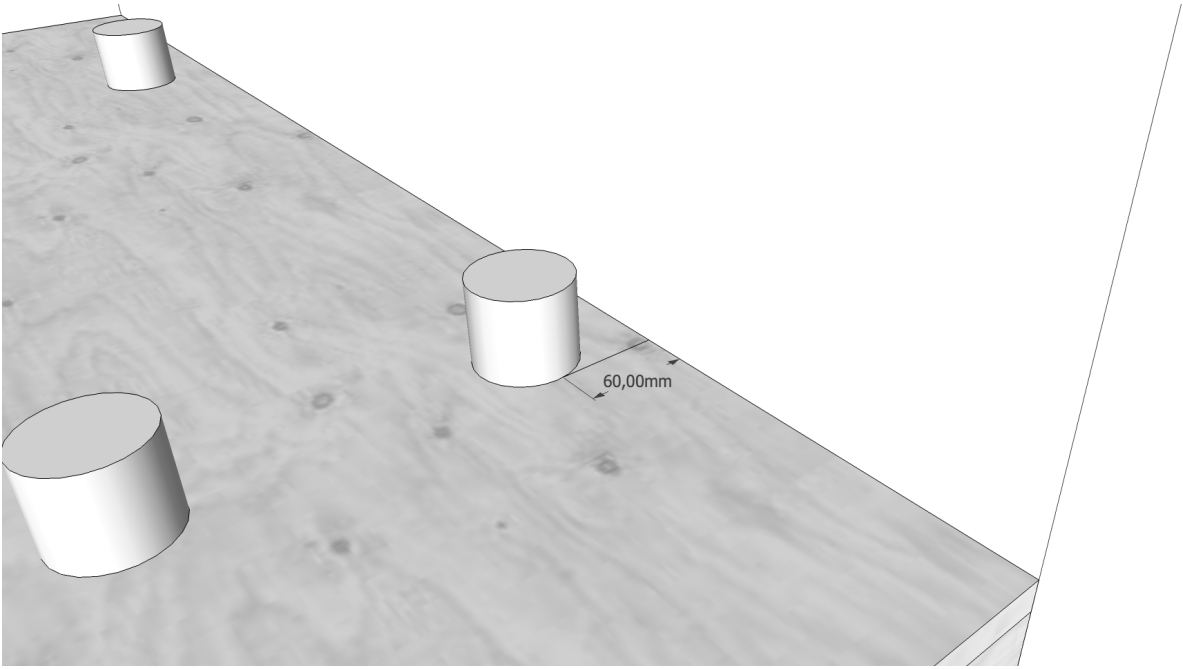

Meuble de Salon

[Document Pdf téléchargé sur :](#)
[VisserMalin.com - Tous droits réservés](#)

Liste des matériaux bois				
Type	ép.	larg.	Long	Unité
Contreplaqué	18 mm	340 mm	1220 mm	2
Petit Contreplaqué	18 mm	340 mm	340 mm	4
Chutes rondes de Contreplaqué	18 mm	60 mm	60 mm	16
Liste quincaillerie				
Vis	Ø3 x 35	110 unités		

La structure :

La face :

Le dessus :

Le dessous :

Détails pieds :

Grandes Planches de Contreplaqué :

Petites Planches de Contreplaqué :

Meuble de Salon