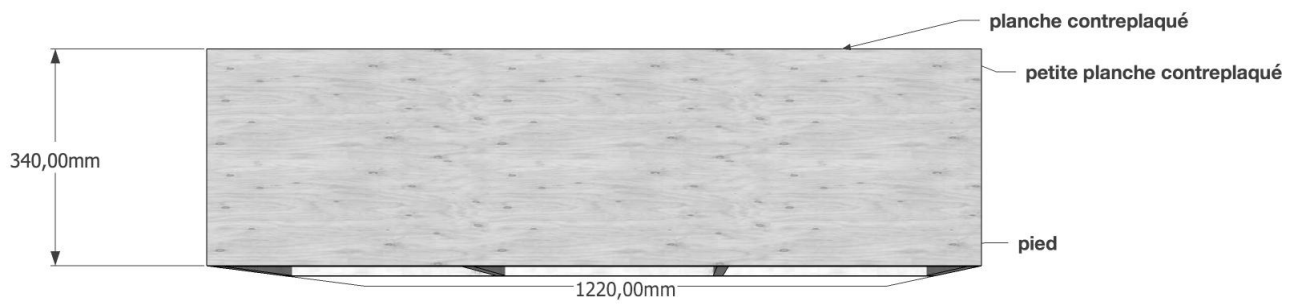

Meuble de Salon

[Document Pdf téléchargé sur :](#)
[VisserMalin.com - Tous droits réservés](#)

Liste des matériaux bois				
Type	ép.	larg.	Long	Unité
Contreplaqué	18 mm	340 mm	1220 mm	2
Petit Contreplaqué	18 mm	340 mm	340 mm	4
Chutes rondes de Contreplaqué	18 mm	60 mm	60 mm	16
Liste quincaillerie				
Vis	Ø3 x 35	110 unités		

La structure :

La face :

Le dessus :

Le dessous :

Détails pieds :

Grandes Planches de Contreplaqué :

Petites Planches de Contreplaqué :

Meuble de Salon