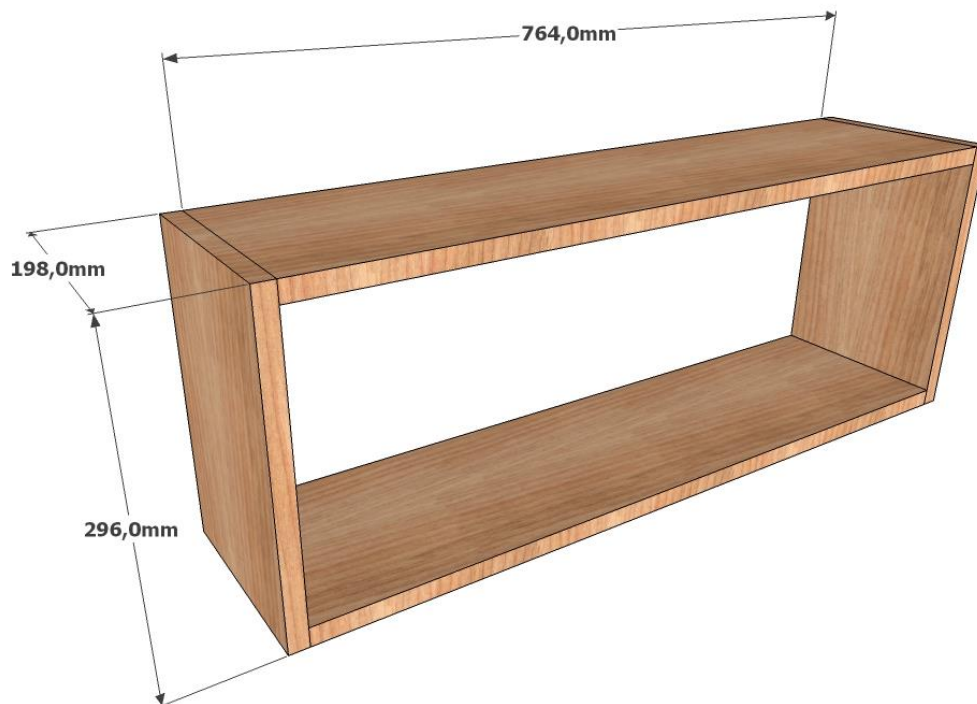

Liste des matériaux bois			
Type	ép.	larg.	Long
Tablette x 4	18 mm	400 mm	2 m
Panneau MDF	3 mm	1200 mm	2400 mm
Liste quincaillerie			
Vis	Ø4 x 50	48 unités	
Vis	Ø4 x 30	20 unités	

## Caisson :

**Assemblage caissons :**

**Le fond :**