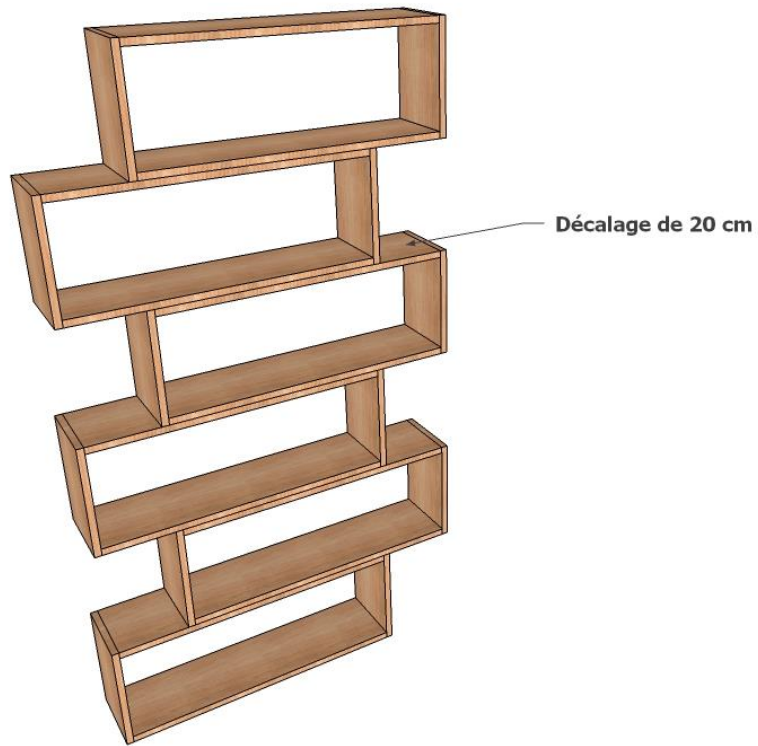

Liste des matériaux bois			
Type	ép.	larg.	Long
Tablette x 4	18 mm	400 mm	2 m
Panneau MDF	3 mm	1200 mm	2400 mm
Liste quincaillerie			
Vis	Ø4 x 50	48 unités	
Vis	Ø4 x 30	20 unités	

## Caisson :

**Assemblage caissons :**

**Le fond :**