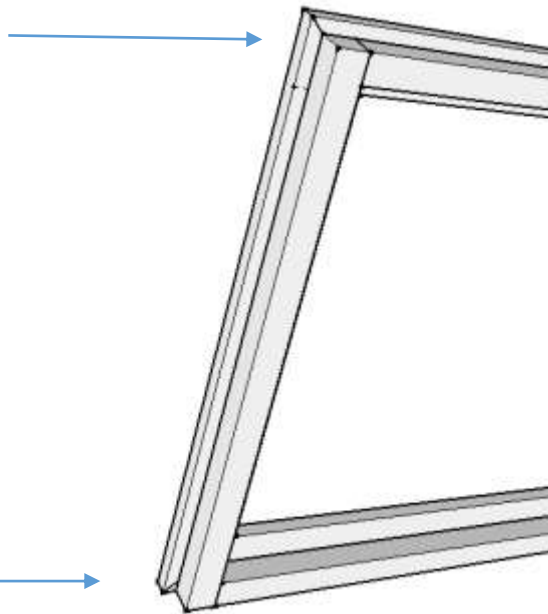

Encadrement pour un tableau Ou un miroir

[Document Pdf téléchargé sur :
VisserMalin.com](http://VisserMalin.com) - Tous droits réservés

Matériaux :

- Liteaux 34 x 34 mm (3.2 ml)
- Planche 70 x 19 mm (3.4 ml)
- Planche 170 x 21 mm (1.2 ml)

Le cadre :

Les planches :

Vue de derrière :

Débord de 1.5 cm sur les côtés et en haut.

Aucun débord en bas.

Planche du bas (170 x 21 mm) :