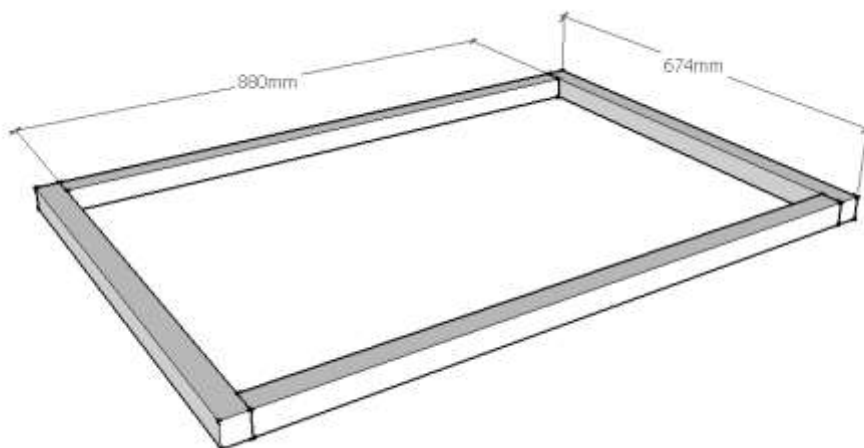

Encadrement pour un tableau Ou un miroir

[Document Pdf téléchargé sur :
VisserMalin.com](http://VisserMalin.com) - Tous droits réservés

Matériaux :

- Liteaux 34 x 34 mm (3.2 ml)
- Planche 70 x 19 mm (3.4 ml)
- Planche 170 x 21 mm (1.2 ml)

Le cadre :

Les planches :

Vue de derrière :

Débord de 1.5 cm sur les côtés et en haut.

Aucun débord en bas.

Planche du bas (170 x 21 mm) :