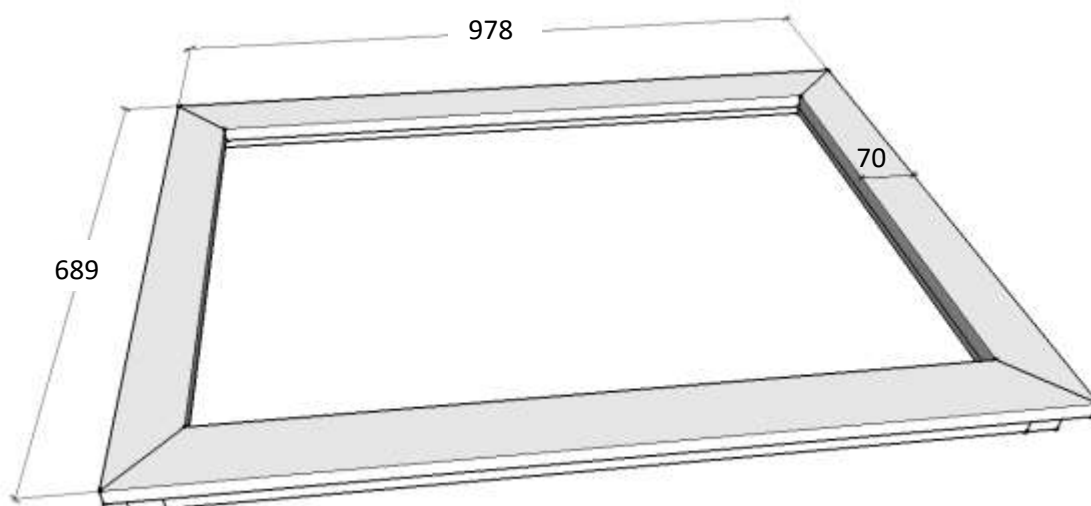

Encadrement pour un tableau Ou un miroir

[Document Pdf téléchargé sur :
VisserMalin.com](http://VisserMalin.com) - Tous droits réservés

Matériaux :

- Liteaux 34 x 34 mm (3.2 ml)
- Planche 70 x 19 mm (3.4 ml)
- Planche 170 x 21 mm (1.2 ml)

Le cadre :

Les planches :

Vue de derrière :

Débord de 1.5 cm sur les côtés et en haut.

Aucun débord en bas.

Planche du bas (170 x 21 mm) :